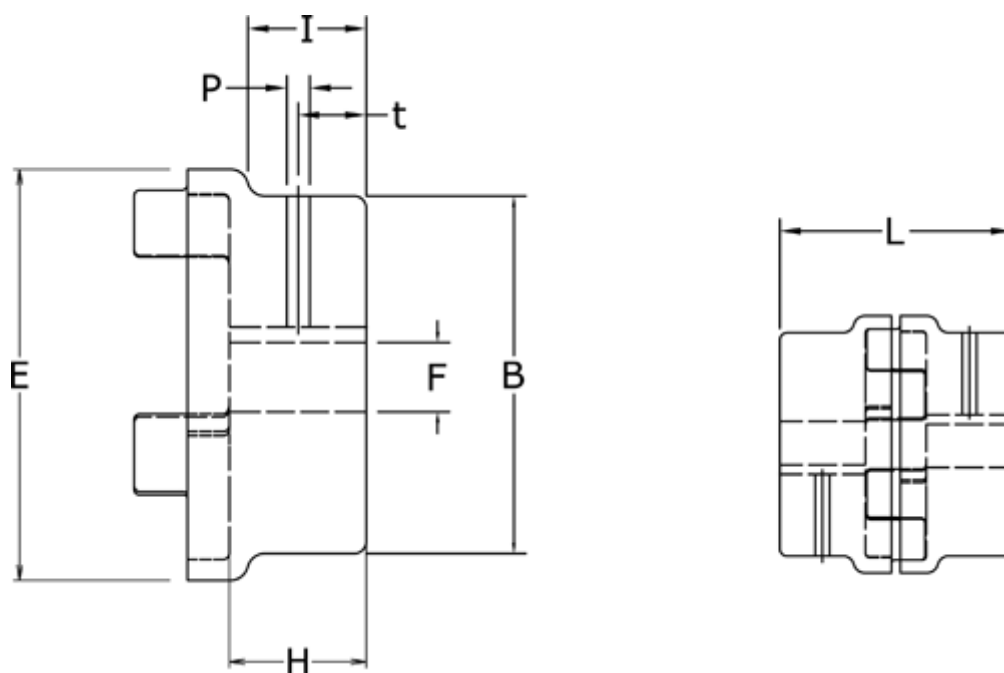

Varenummer: 3304024AAL24
Beskrivelse: Koblingshalvpart Klonex 24/32A
ALU Aluminium, Boring 24H7 m/not og skrue

Mål

B = 40
E = 55
F = 24
H = 30
I = 24
L = 78
P = M5
t = 10